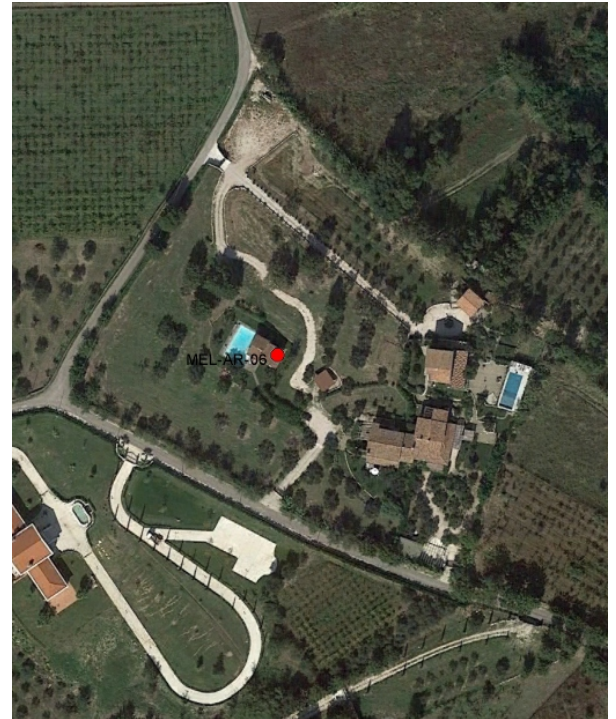

La tua
Campania
cresce in
Europa

AREA DI ACCOGLIENZA E RICOVERO MEL-AR-06

Area	Privata	Ubicazione: La Mela Rosa Bed and Breakfast		
Coordinate Geografiche Datum WGS84	41,1554	Latitudine	14,4818	Longitudine
Coordinate Metriche Datum UTM WGS84-33N	4556142,67	Nord	456529,38	Est
Superficie Area (mq)	93,09			
Tipo pavimentazione	Asfalto			
Tipo di accesso	Recintato			