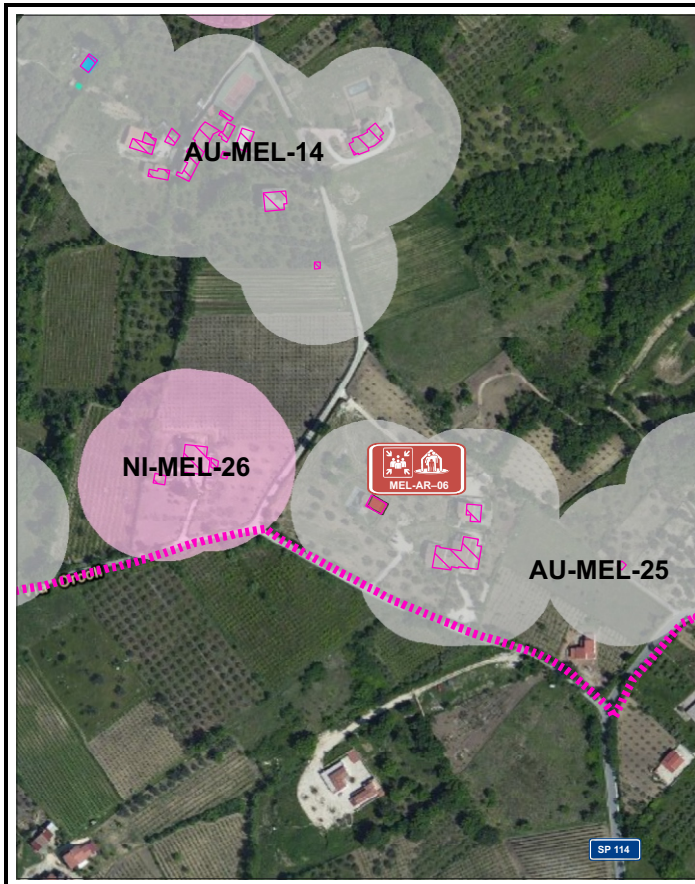

La tua
Campania
cresce in
Europa

AREA DI ACCOGLIENZA E RICOVERO MEL-AR-06

Area	Privata	Ubicazione: La Mela Rosa Bed and Breakfast		
Coordinate Geografiche Datum WGS84	41,1554	Latitudine	14,4818	Longitudine
Coordinate Metriche Datum UTM WGS84-33N	4556142,67	Nord	456529,38	Est
Superficie Area (mq)	93,09			
Tipo pavimentazione	Asfalto			
Tipo di accesso	Recintato			