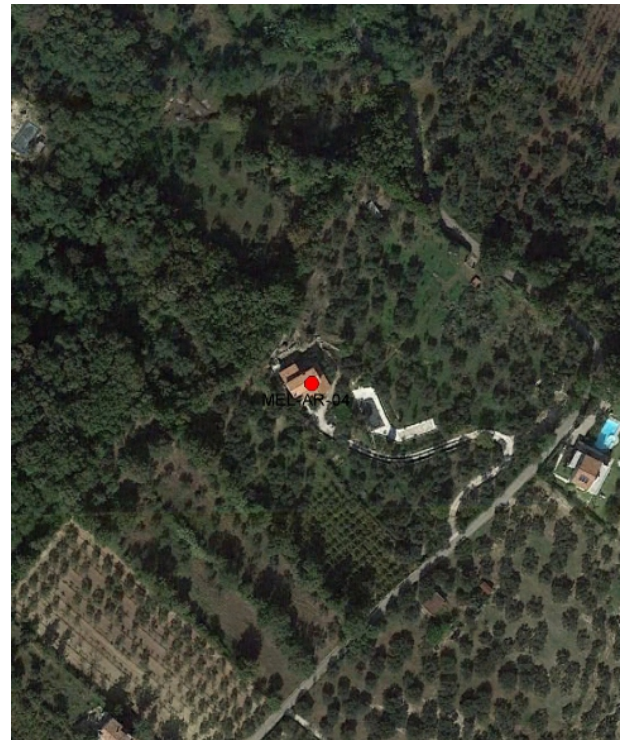

La tua
Campania
cresce in
Europa

AREA DI ACCOGLIENZA E RICOVERO MEL-AR-04

Area	Privata	Ubicazione: Il Castagneto Agriturismo			
Coordinate Geografiche Datum WGS84	41,1541	Latitudine	14,5026	Longitudine	
Coordinate Metriche Datum UTM WGS8433N	4555993,80	Nord	458267,23	Est	
Superficie Area (mq)	172,55				
Tipo pavimentazione	Asfalto				
Tipo di accesso	Recintato				