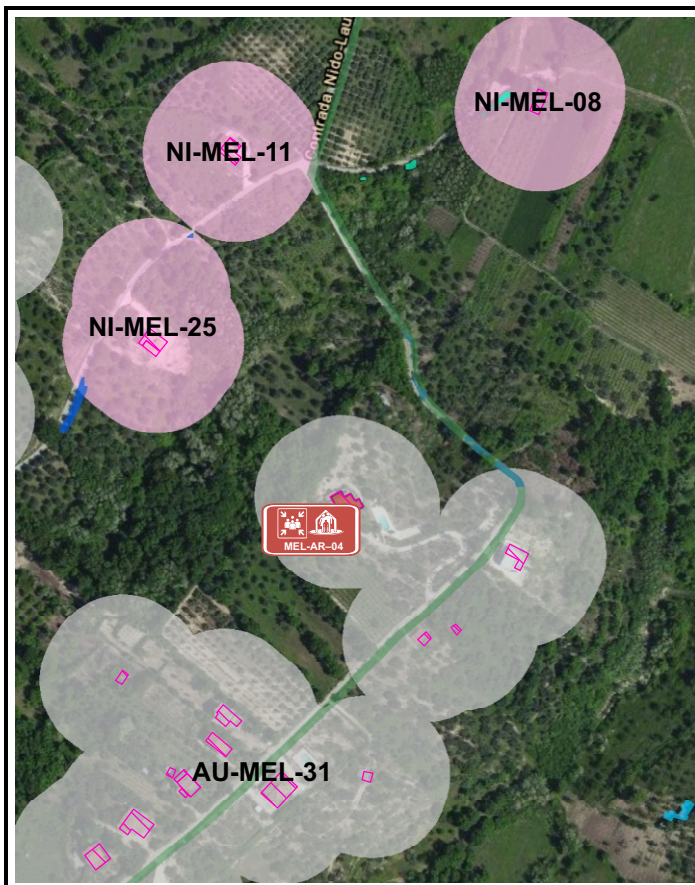

La tua
Campania
cresce in
Europa

AREA DI ACCOGLIENZA E RICOVERO MEL-AR-04

Area	Privata	Ubicazione: Il Castagneto Agriturismo			
Coordinate Geografiche Datum WGS84	41,1541	Latitudine	14,5026	Longitudine	
Coordinate Metriche Datum UTM WGS8433N	4555993,80	Nord	458267,23	Est	
Superficie Area (mq)	172,55				
Tipo pavimentazione	Asfalto				
Tipo di accesso	Recintato				