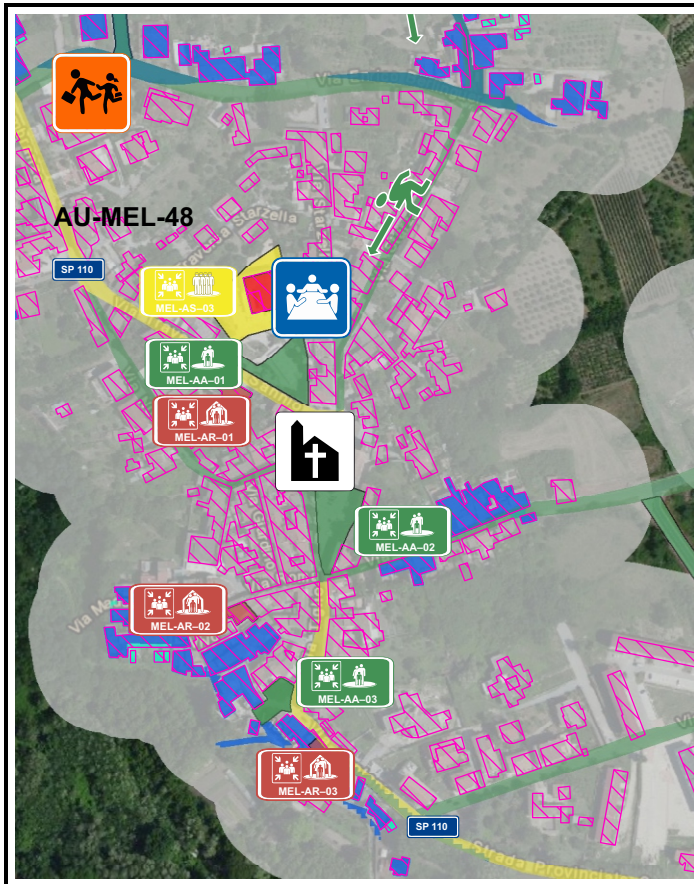

La tua
Campania
cresce in
Europa

AREA DI ACCOGLIENZA E RICOVERO MEL-AR-03

Area	Privata	Ubicazione: La Pampa Relais			
Coordinate Geografiche Datum WGS84	41,1591	Latitudine	14,5052	Longitudine	
Coordinate Metriche Datum UTM WGS84/33N	4556541,54	Nord	458488,09	Est	
Superficie Area (mq)	172,48				
Tipo pavimentazione	Asfalto				
Tipo di accesso	Recintato				